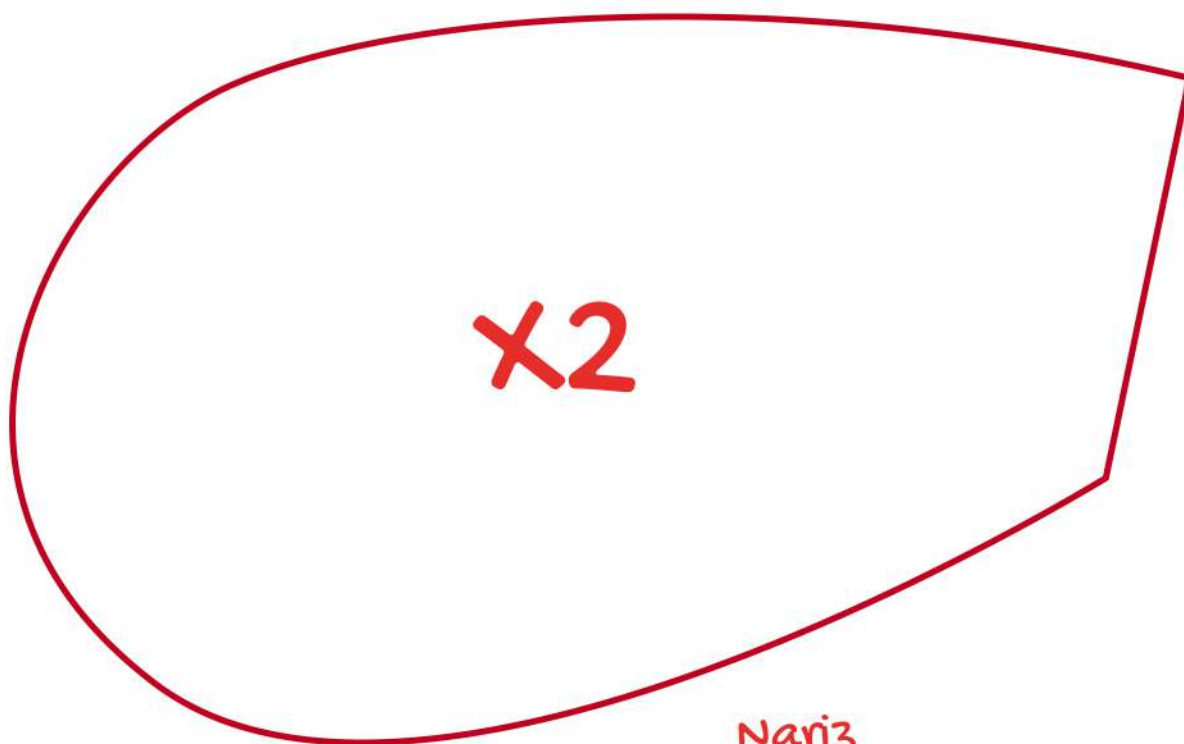

# Ecobag Perrito

Plantilla  
descargable

Para la bolsa:

- 1 rectángulo de 38X26cm.
- 2 tiras de 40X5cm

## Orejas

## Nariz